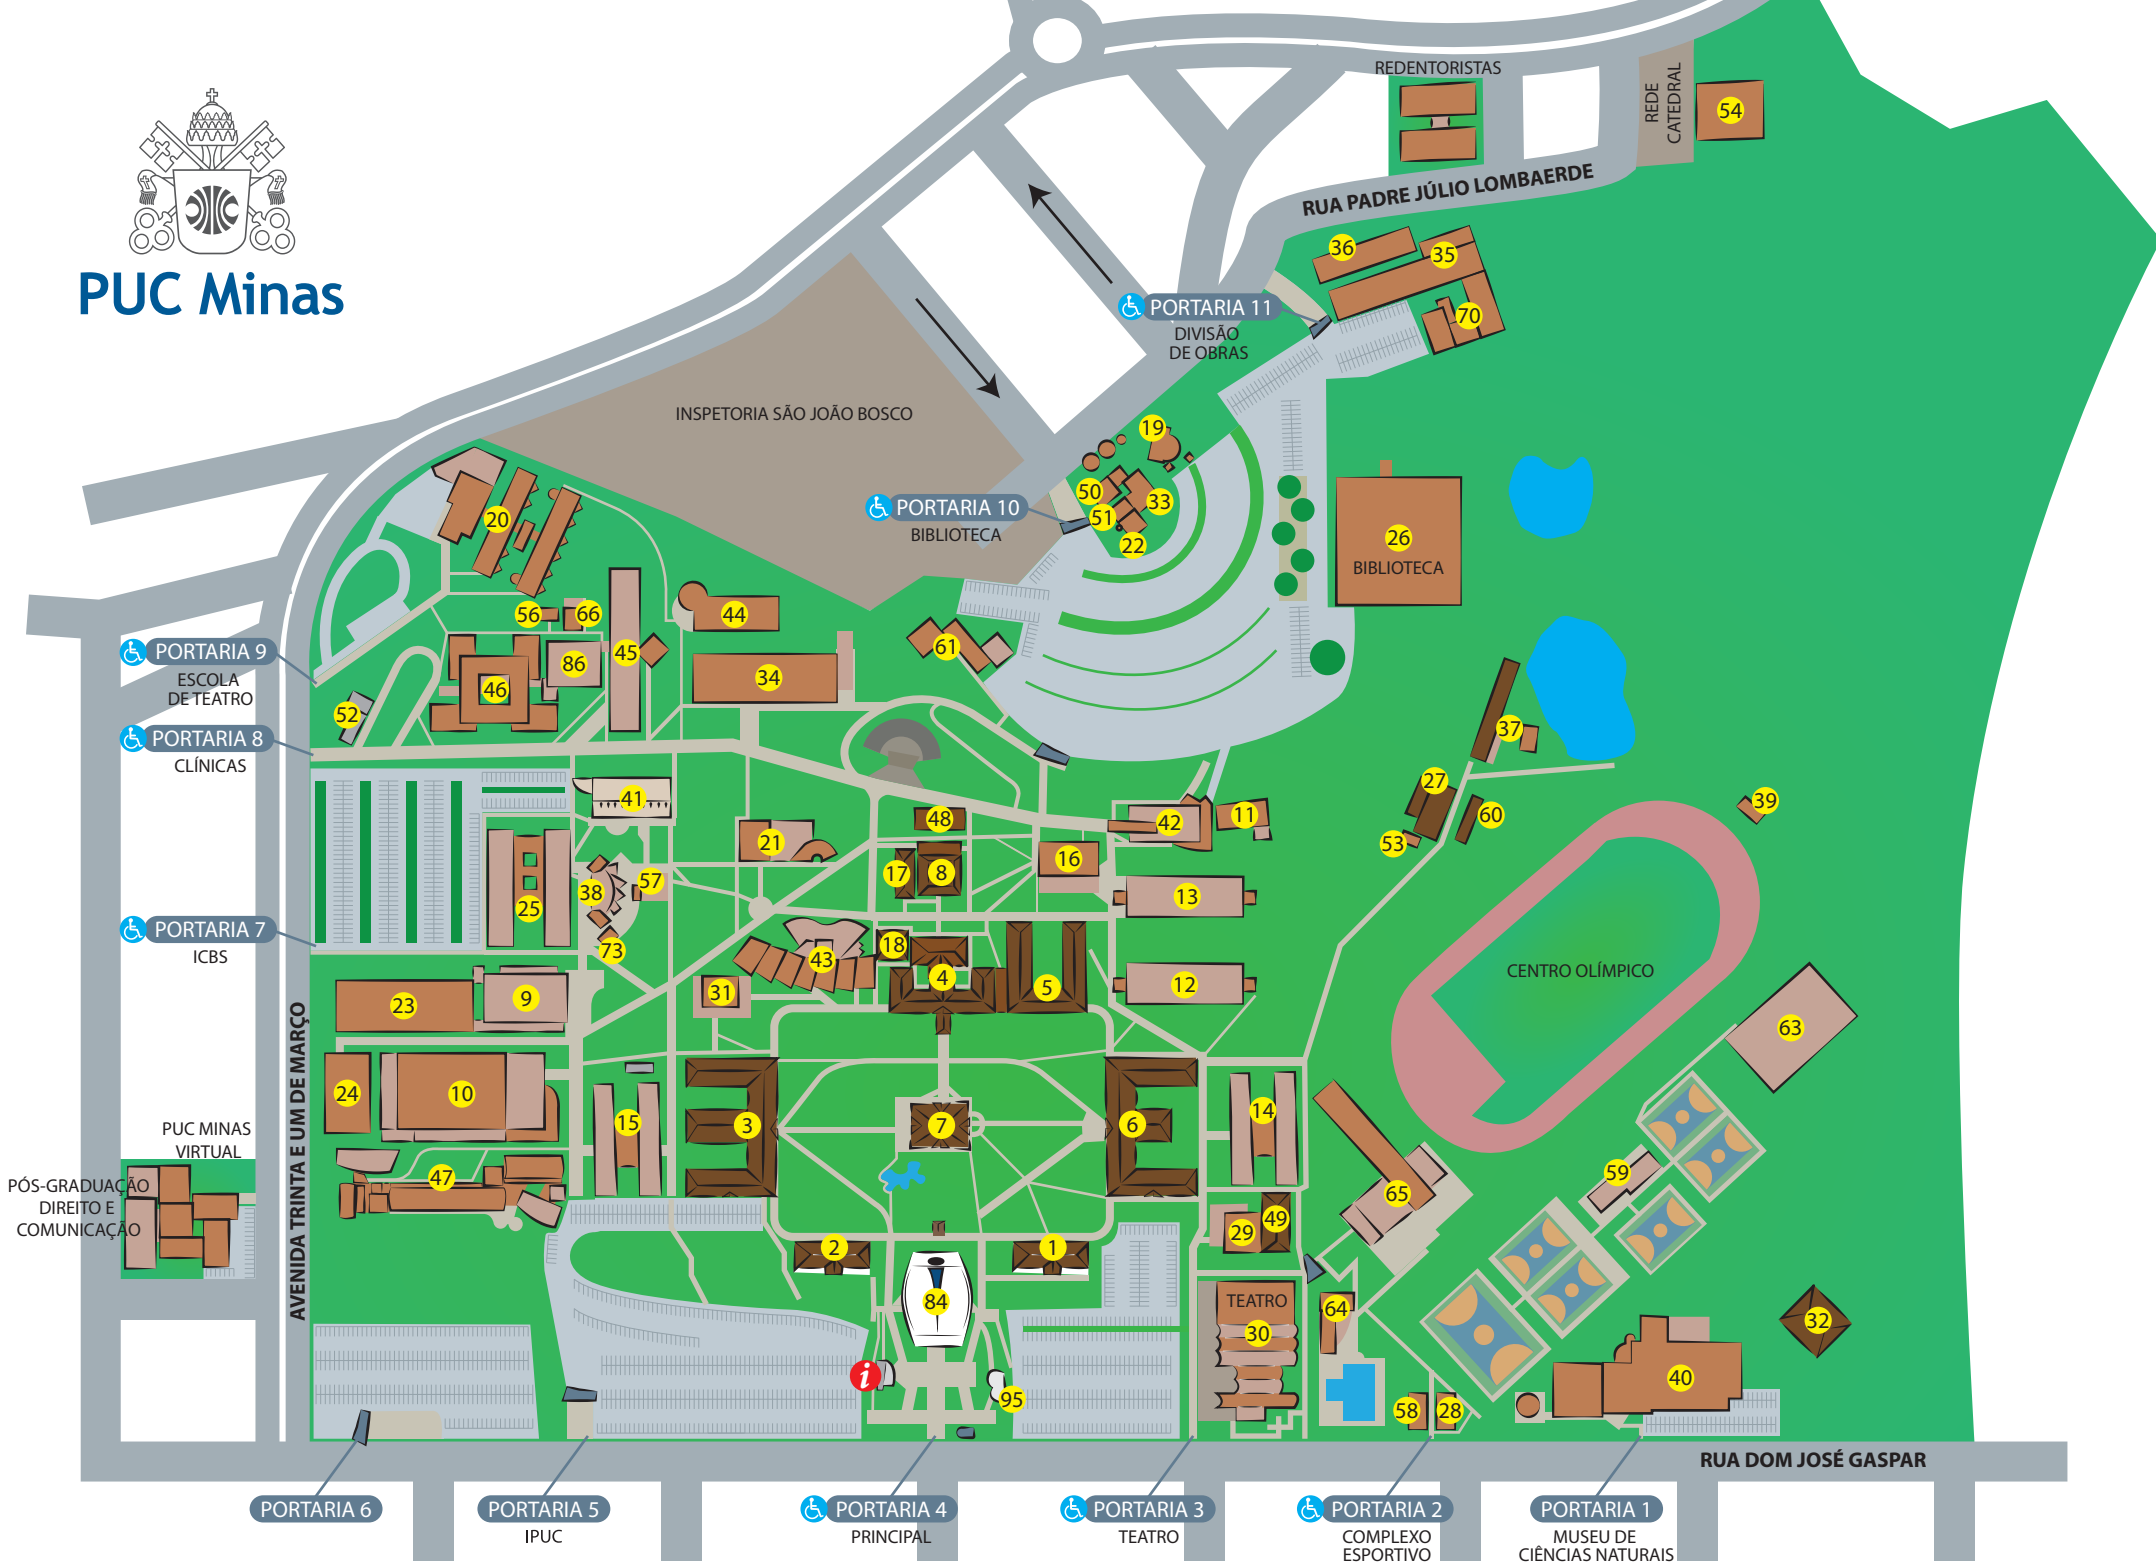

PUC Minas

INSPECTORIA SÃO JOÃO BOSCO

REDENTORISTAS

REDE CATEDRAL

RUA PADRE JÚLIO LOMBAERDE

PORTARIA 11
DIVISÃO DE OBRAS

PORTARIA 10
BIBLIOTECA

BIBLIOTECA

PORTARIA 9
ESCOLA DE TEATRO

PORTARIA 8
CLÍNICAS

PORTARIA 7
ICBS

PUC MINAS VIRTUAL

PÓS-GRADUAÇÃO
DIREITO E
COMUNICAÇÃO

AVENIDA TRINTA E UM DE MARÇO

CENTRO OLÍMPICO

TEATRO

RUA DOM JOSÉ GASPAR

PORTARIA 6

PORTARIA 5
IPUC

PORTARIA 4
PRINCIPAL

PORTARIA 3
TEATRO

PORTARIA 2
COMPLEXO ESPORTIVO

PORTARIA 1
MUSEU DE CIÊNCIAS NATURAIS

CAMPUS CORAÇÃO EUCARÍSTICO

15 Laboratórios de Engenharia – IPUC
16 Cantina
17 PUC Carreiras
18 Divisão Financeira
20 Programa de Pós-graduação em Letras
Programa de Pós-graduação em Ensino
Escola de Teatro
21 Diretório Central dos Estudantes – DCE
23 Laboratórios de Fundamentação Biológica – ICBS
24 Laboratório de Zoologia – ICBS
Laboratório de Botânica – ICBS
Lab. de Trat. da Informação em Biologia – ICBS
25 Instituto de Ciências Biológicas e da Saúde – ICBS
26 Biblioteca
27 Laboratório de Biotecnologia e Genética – ICBS
Laboratório de Educação Ambiental – ICBS
Laboratório de Docência – ICBS
28 CEEFEL – ICBS
29 Cantina
30 Teatro João Paulo II
PROEX
Anima PUC Minas
33 Simulador Solar – GREEN PUC Minas
34 Instituto de Ciências Exatas e Informática – ICEI
Centro de Registros Computacionais – CRC
35 Divisão de Obras – PROINFRA
36 Divisão de Materiais – PROINFRA
37 Sistêmica – ICBS
38 Anexo do ICBS
40 Museu de Ciências Naturais PUC Minas
Auditório
41 Programa de Pós-graduação em Zoologia dos Vertebrados